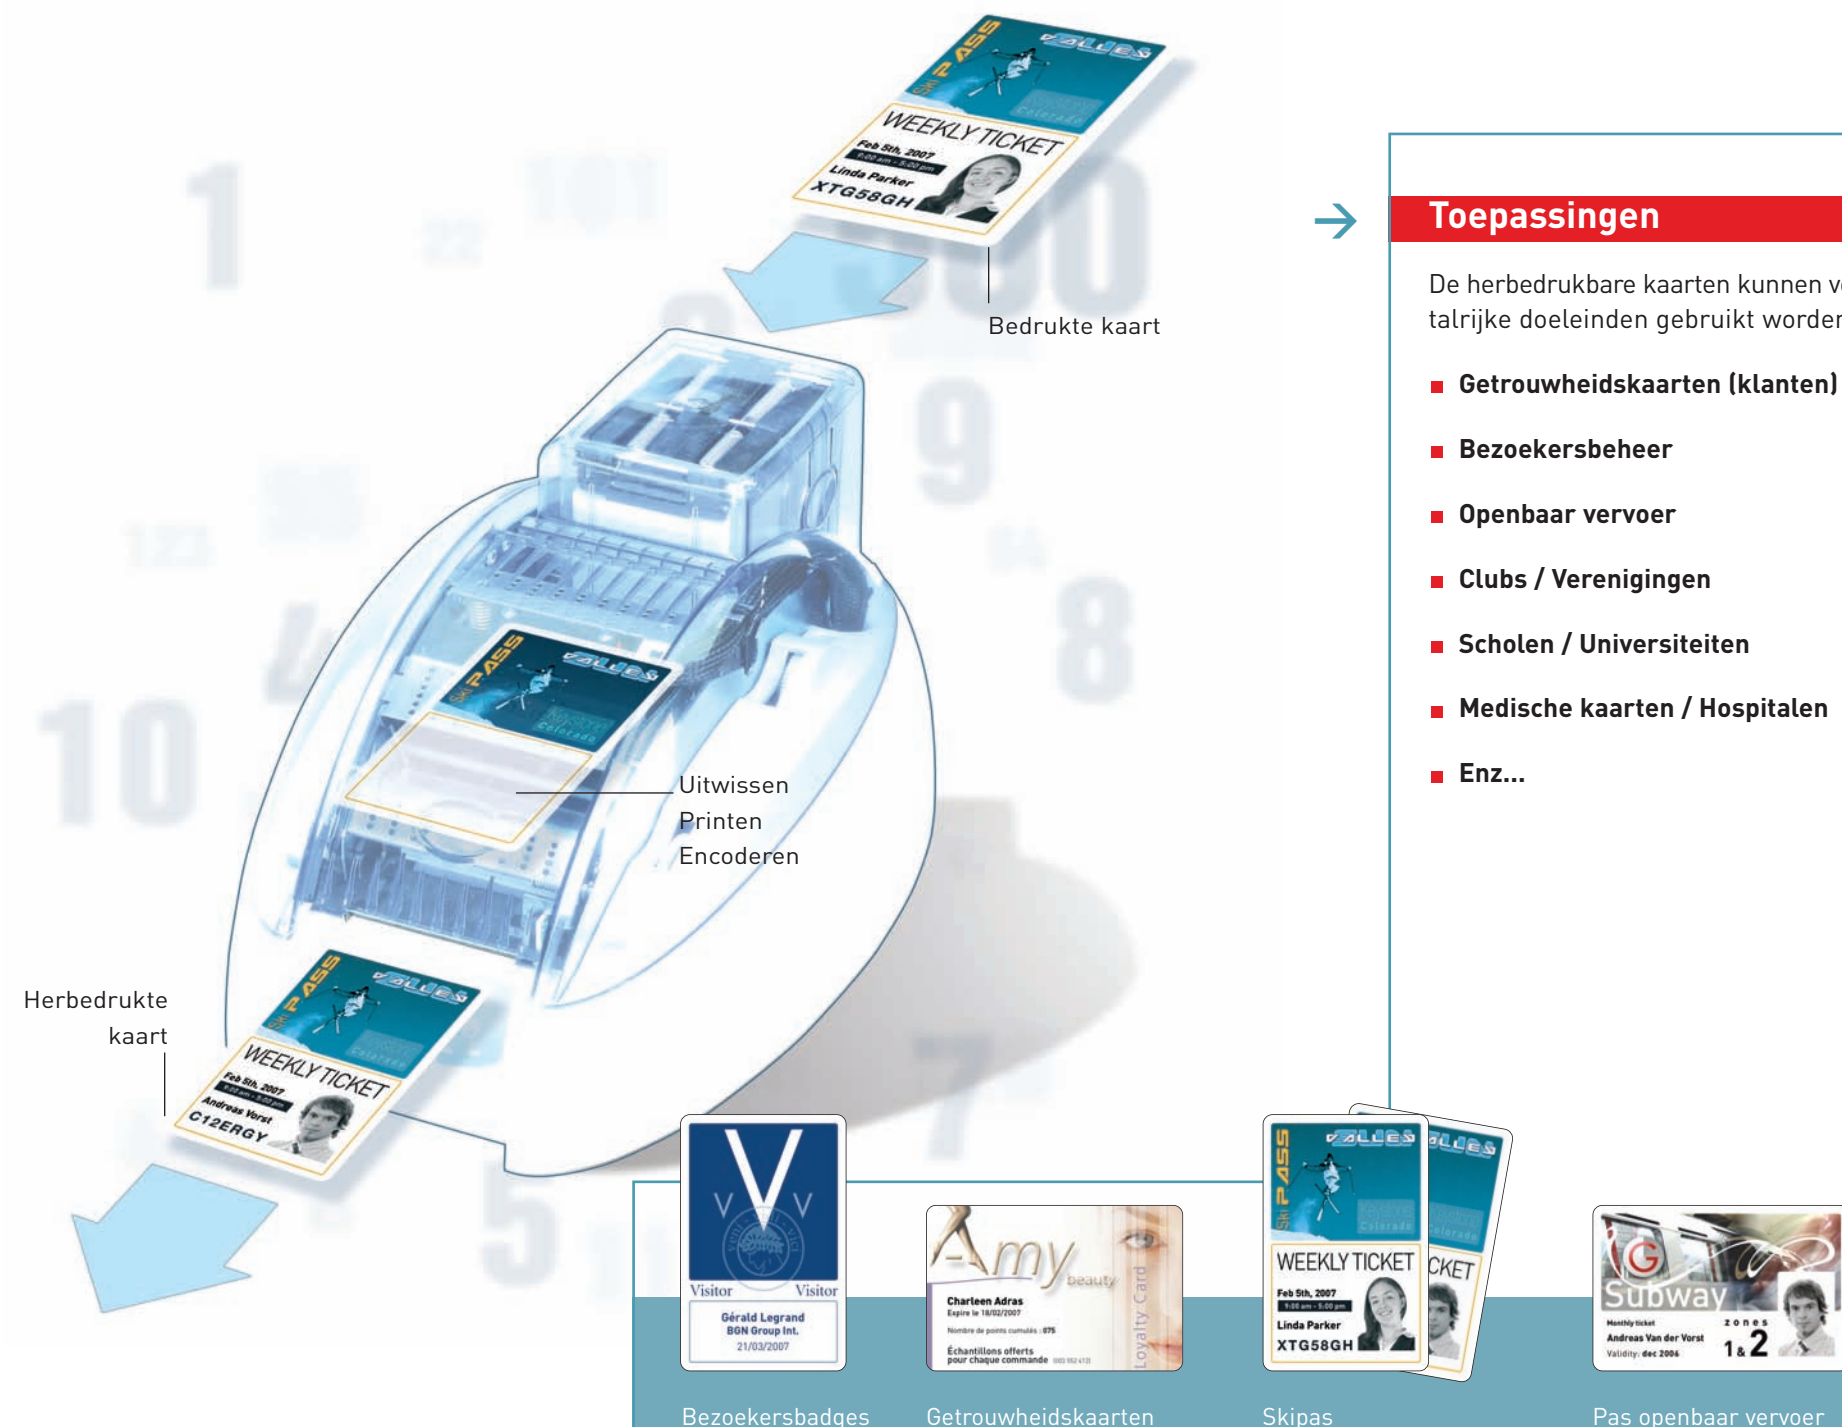

→ Een technologie zonder printlint

De kaart bevat een thermochromisch materiaal dat zichtbaar wordt of verdwijnt naargelang de temperatuur die gebruikt wordt bij het beprinten. Zo kan één en dezelfde kaart tot 500 maal gewist en herbedrukt worden.

→ Een ongeëvenaarde opvattingsvrijheid

Een standaard oplossing van 300 dpi en de grote print oppervlakte (48x80mm) laat het gebruik van grafische elementen toe; beelden, teksten en barcodes. Dit alles geeft aan de gebruikers een grote vrijheid om badges te creëren.

→ Een voortreffelijk marketingwerktuig

De makkelijke en snelle update van de kaarten, alsook de grafische mogelijkheden van de **Tattoo Rewrite** openen voor u een totaal nieuwe manier van omgang met uw klanten:

- **Printen van uw publiciteit en laatste promoties**
- **Het opwekken van directe interesse van uw klanten**
- **Wees interactief met uw klanten**

→ Een kortstondige update

- Dankzij de snelle schrijf- en uitwiscyclus, kunnen de kaarten op ieder moment gewijzigd worden. Enkele seconden zijn voldoende om oude informatie te wissen en nieuwe informatie te printen. Voor een grotere waaier aan mogelijkheden kunnen de herbedrukbare kaarten voorzien van magneetstrook of contactloze chip ingelezen worden tijdens het printproces in de **Tattoo Rewrite**.

→ Een economisch en milieuvriendelijke oplossing !

- **Geen benodigheden voor het printen**
- **Kaarten tot 500 maal herbruikbaar**

→ Toepassingen

De herbedrukbare kaarten kunnen voor talrijke doeleinden gebruikt worden:

- **Getrouwheidskaarten (klanten)**
- **Bezoekersbeheer**
- **Openbaar vervoer**
- **Clubs / Verenigingen**
- **Scholen / Universiteiten**
- **Medische kaarten / Hospitalen**
- **Enz...**