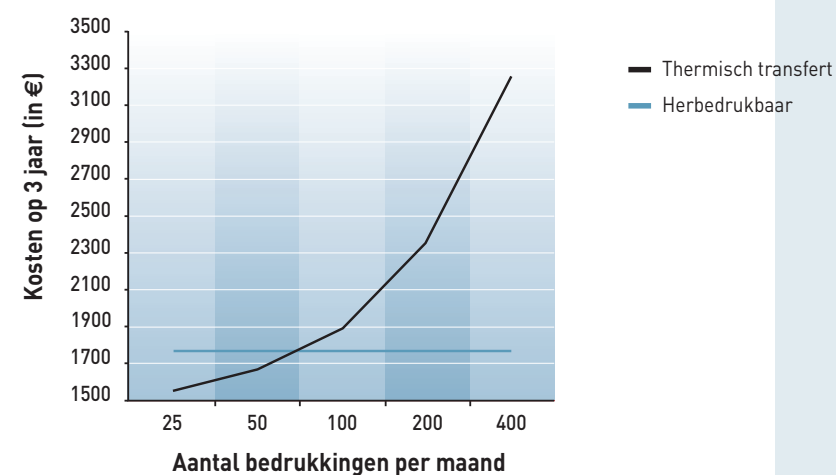

→ Een technologie zonder printlint

De kaart bevat een thermochromisch materiaal dat zichtbaar wordt of verdwijnt naargelang de temperatuur die gebruikt wordt bij het beprinten. Zo kan één en dezelfde kaart tot 500 maal gewist en herbedrukt worden.

→ Een ongeëvenaarde opvattingsvrijheid

Een standaard oplossing van 300 dpi en de grote print oppervlakte (48x80mm) laat het gebruik van grafische elementen toe; beelden, teksten en barcodes. Dit alles geeft aan de gebruikers een grote vrijheid om badges te creëren.

→ Een voortreffelijk marketingwerktuig

De makkelijke en snelle update van de kaarten, alsook de grafische mogelijkheden van de **Tattoo Rewrite** openen voor u een totaal nieuwe manier van omgang met uw klanten:

- **Printen van uw publiciteit en laatste promoties**
- **Het opwekken van directe interesse van uw klanten**
- **Wees interactief met uw klanten**

→ Een kortstondige update

- Dankzij de snelle schrijf- en uitwiscyclus, kunnen de kaarten op ieder moment gewijzigd worden. Enkele seconden zijn voldoende om oude informatie te wissen en nieuwe informatie te printen. Voor een grotere waaier aan mogelijkheden kunnen de herbedrukbare kaarten voorzien van magneetstrook of contactloze chip ingelezen worden tijdens het printproces in de **Tattoo Rewrite**.

→ Een economisch en milieuvriendelijke oplossing !

- **Geen benodigheden voor het printen**
- **Kaarten tot 500 maal herbruikbaar**

→ Toepassingen

De herbedrukbare kaarten kunnen voor talrijke doeleinden gebruikt worden:

- **Getrouwheidskaarten (klanten)**
- **Bezoekersbeheer**
- **Openbaar vervoer**
- **Clubs / Verenigingen**
- **Scholen / Universiteiten**
- **Medische kaarten / Hospitalen**
- **Enz...**