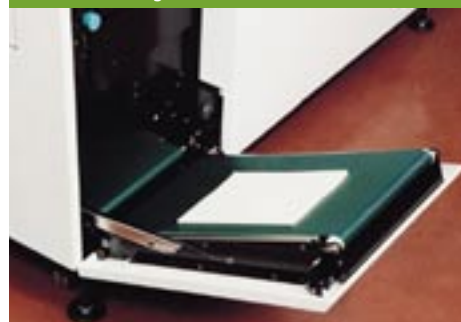

PERFECT BINDER BP 300

La nouvelle relieuse dos carré révolutionnaire

- Dos carré collé parfait avec couverture enveloppante
- **Compacte:** 4 machines en une
- Formats de livre de B5 à A4+
- **Conviviale:** une simple touche pour produire un document parfait
- **Haute productivité:** 250 booklets/h
- Tacqueuse et trimmer intégrés
- **Discrète:** silencieuse sans odeur ni fumée

La relieuse indispensable pour la finition de l'impression à la demande dans les copy-services et imprimeries intégrées

Insertion aisée des documents

L'opérateur non spécialisé insère les feuilles comme dans un fax ou un copieur

Ajustement automatique des couvertures enveloppantes

La BP300 mesure automatiquement l'épaisseur du document et découpe la couverture sur mesure

Livraison du document relié sur convoyeur de sortie

Un convoyeur transporte le document terminé vers la sortie de la machine

Nouvelle technologie de reliure à chaud

Une nouvelle technologie d'encollage à chaud permet de relier jusqu'à 20.000 documents par mois

La découpe sur les trois côtés n'est plus nécessaire

La BP300 possède un mécanisme automatique de découpe de couverture